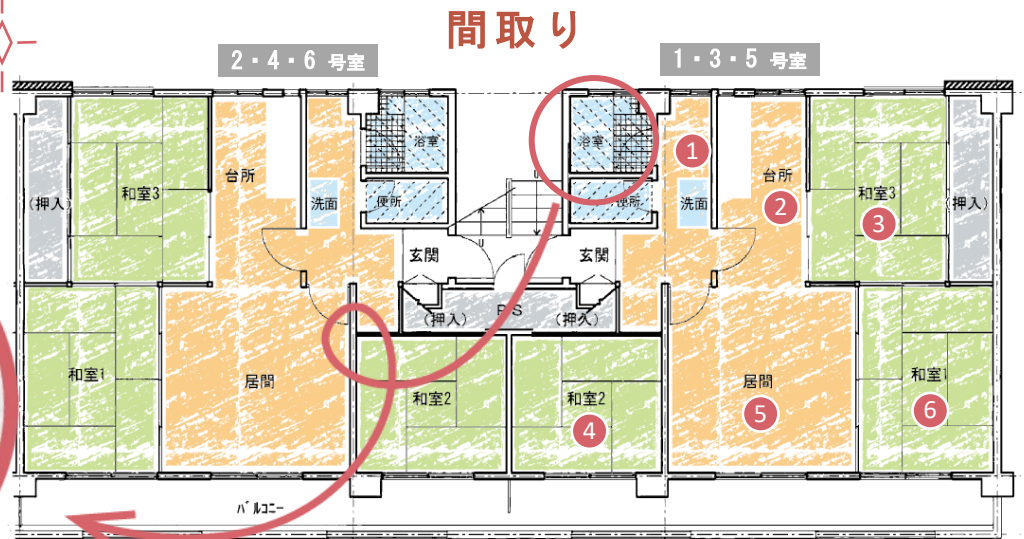

井ヶ谷住宅2号棟のご案内

宿舎料 **27,500円/月**
(管理費・共益費含む)

駐車場料 **1台 2,750円/月**

間取り **3DK** (63.36㎡)

敷金・礼金 **なし**

立地 愛知教育大学構内にあり、大学の各施設へ
徒歩5分以内で行くことが可能。

見学・入居の申込は愛知教育大学 施設課まで
TEL: (0566) 26-2137 sisetsu@m.auecc.aichi-edu.ac.jp