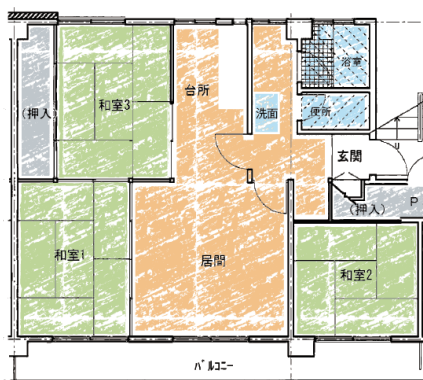

2号棟 (家族用)

お問合せ

国立大学法人愛知教育大学 財務・学術部 施設課 資産管理係

TEL 0566-26-2137 E-mail sisetsukikaku@m.auecc.aichi-edu.ac.jp