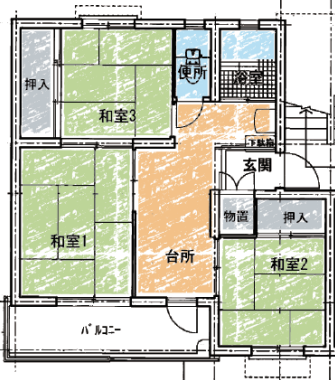

あなたも大学で暮らしてみませんか♪

井ヶ谷住宅 入居者募集

井ヶ谷住宅には
メリットいっぱい!

近い・広い・安い

入居者の声

浴室全室
リニューアル!

3人暮らし・男性

徒歩5分で出勤できるため、時間を有意義に過ごせます。朝の空いた時間で優雅にコーヒーを飲んでもよし、睡眠時間を延ばしてもよし。**お風呂がとにかく新しく、タッチパネルで給湯操作をするタイプで、民間の賃貸物件より気持ちの良いバスタイムを過ごすことができます。**

1人暮らし・男性

「大学キャンパス内の宿舎で仕事とのメリハリが利かないのでは?」とよく聞かれますが、南側に大きな林があるので別世界だと感じています。**車の騒音もなく静かな環境なので毎日快適に過ごしています。忘れ物をしてもすぐに取りに行けるところも大きなポイントですね。**

1人暮らし・女性

築年数も経っていておしゃべりに暮らすのは難しいかもしれませんが、**近い・広い・安いと揃っていたとても暮らしやすいです。仲間で集まったの食事会やリモートライブ鑑賞会と楽しい思い出もあり、満足しています。**

1号棟 (単身用)

2号棟 (家族用)

お問合せ

国立大学法人愛知教育大学 財務・学術部 施設課 資産管理係

TEL 0566-26-2137 E-mail sisetsukikaku@m.auecc.aichi-edu.ac.jp