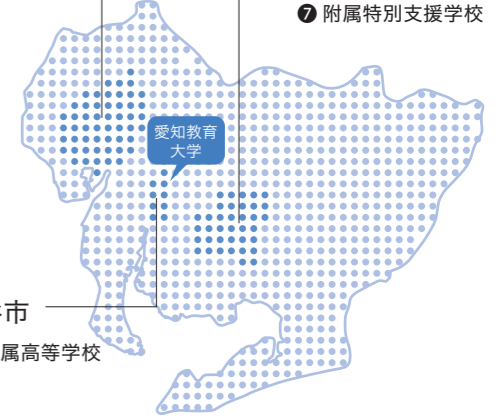

キャンパスマップ

50万平方メートルの 緑豊かなキャンパス

ゆとりある敷地に広がる環境配慮型のキャンパス。
教育や研究のための充実した施設と
クラブ活動などに打ち込める
緑豊かな環境が融合しています。

附属学校園

名古屋市
① 附属幼稚園
② 附属名古屋小学校
③ 附属名古屋中学校

刈谷市
④ 附属高等学校

岡崎市
⑤ 附属岡崎小学校
⑥ 附属岡崎中学校
⑦ 附属特別支援学校

- | | | | | | | |
|-------------------|-------------|--------------|-----------------|---------------|----------|--------------|
| ① 自然観察園 | ⑩ テニスコート | ⑲ 守衛所 | ⑳ 次世代教育イノベーション棟 | ㉓ 技術第二実習棟 | ㉖ 体育館附属棟 | ㉙ 教育・人文棟 |
| ② 文化系クラブハウス | ⑪ 国際交流会館 | ㉑ バス停 | ㉔ 学生会館 | ㉘ ものづくり実習棟 | ㉗ 第一体育館 | ㉚ 教育未来館 |
| ③ 文化系サークル棟 | ⑫ 学生寮 | ㉒ 第二福利施設(食堂) | ㉕ 第一福利施設(食堂・物販) | ㉙ 美術・技術実習棟 | ㉘ 保健体育棟 | ㉛ 附属図書館 |
| ④ AUEセミナーハウス(合宿所) | ⑬ 運動系クラブハウス | ㉓ 健康支援センター | ㉖ AUEスクエア | ㉚ 音楽棟 | ㉙ 養護・幼児棟 | ㉜ 学生サポートセンター |
| ⑤ 自然観察実習園 | ⑭ サッカー場 | ㉔ 本部棟 | ㉗ 自然科学棟 | ㉛ 音楽練習棟 | ㉚ 第二共通棟 | |
| ⑥ 洋弓場 | ⑮ ハンドボール場 | ㉕ 講堂、スカイガーデン | ㉘ 共同実験実習棟 | ㉜ 第二体育館 | ㉛ 教育支援棟Ⅰ | |
| ⑦ 弓道場 | ⑯ 野球場 | ㉖ 国際教育棟 | ㉙ 共同演習棟 | ㉜ プール | ㉜ 教育支援棟Ⅱ | |
| ⑧ 馬場 | ⑰ ラグビー場 | ㉗ 心理教育相談棟 | ㉚ 美術・技術・家政棟 | ㉝ 武道場 | ㉜ 第一共通棟 | |
| ⑨ 附属高等学校 | ⑱ 陸上競技場 | ㉘ 特別支援教育棟 | ㉛ 技術第一実習棟 | ㉞ トレーニングセンター棟 | ㉜ 教育交流館 | |