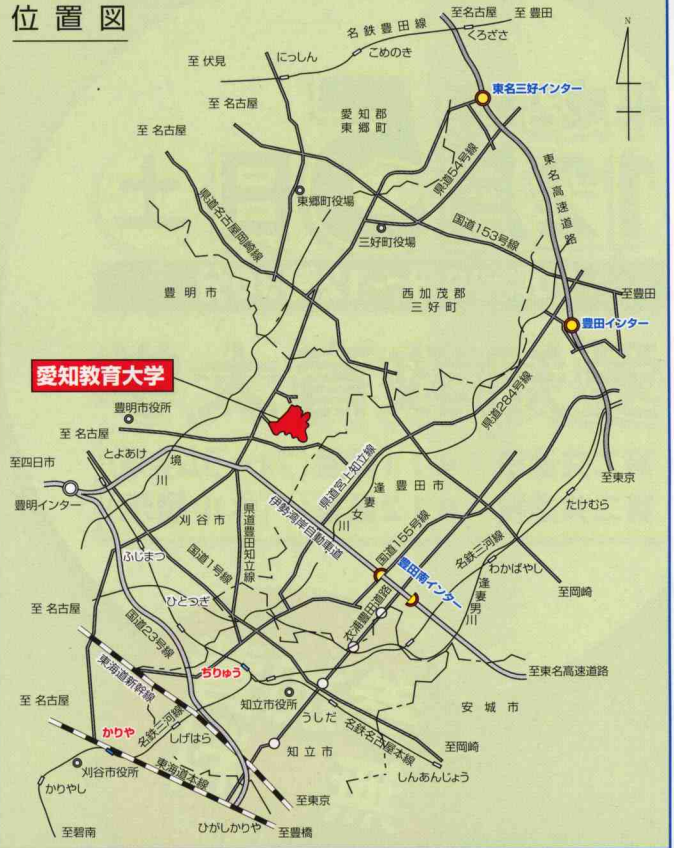

主催：国立大学法人愛知教育大学地域連携センター 後援：愛知県教育委員会、名古屋市教育委員会

愛知教育大学 地域連携フォーラム 2009

参加費無料

平成21年 **12月5日(土)**

10時00分～12時30分

愛知教育大学

第二共通棟 411教室(フォーラム会場)
第二共通棟 412教室(パネル展示)

公共交通機関をご利用の場合は

JR東海 名古屋駅下車	名鉄名古屋駅	名鉄名古屋本線 (25分)	名鉄立駅	名鉄バス (20分)
JR東海 豊橋駅下車	名鉄豊橋駅	名鉄名古屋本線 (40分)		
JR東海 刈谷駅下車		名鉄バス (35分)		
高速道路	東名高速道路 東名三好IC	県道54号線 (25分)		
	東名高速道路 豊田IC	県道284号線 (25分)		
	伊勢湾岸自動車道 豊田南IC	県道56号線 (15分)		

愛知教育大学

位置図

FAX/E-mail でお申し込みください

ご芳名

ふりがな

ご住所

〒 _____ 都・道・府・県 _____ 市・郡 _____
_____ 区 _____ 町 _____

性別

男 ・ 女

ご職業

事業所/機関/団体名： _____ 部署名： _____ 役職名： _____

お電話

(_____) _____ - _____ FAX (_____) _____

E-mail

@

お問い合わせ窓口

国立大学法人 愛知教育大学
総務部総務課

〒448-8542 愛知県刈谷市ヶ谷町広沢1
TEL.0566-26-2129

FAX.0566-26-2110

E-mail: chiiki@aecc.aichi-edu.ac.jp

※参加ご希望の方は、お名前・ご所属を FAX または E-mail で、上記まで、お知らせください。
※ご登録いただいた個人情報については、国立大学法人愛知教育大学個人情報保護規程に基づき、適正に管理いたします。