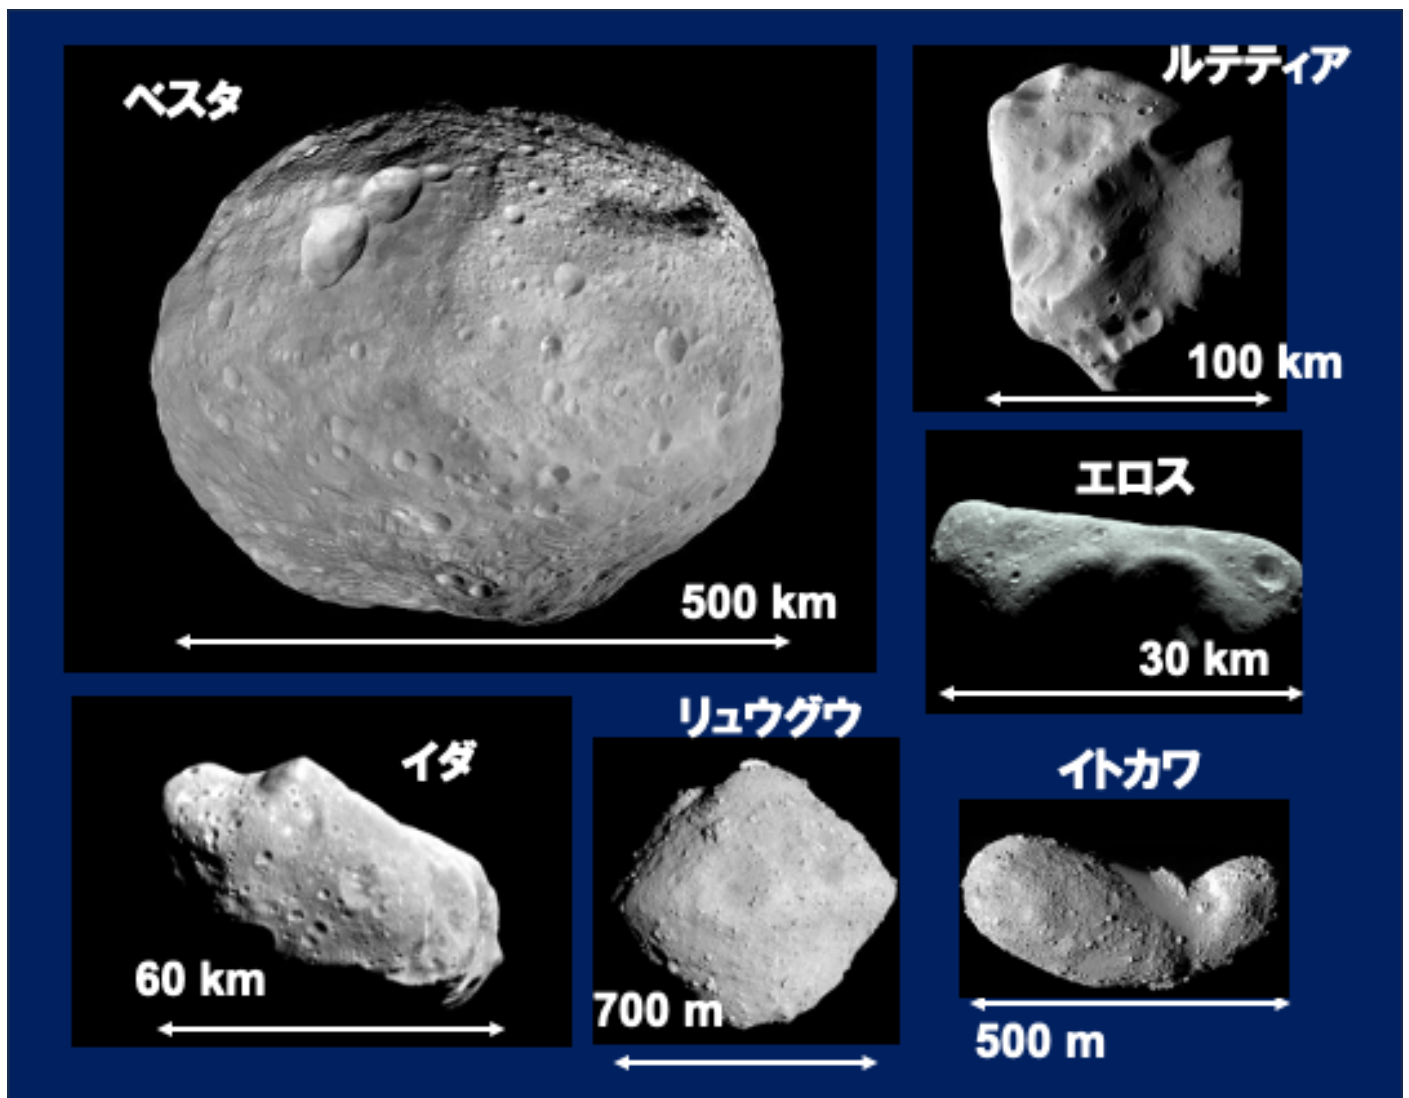

愛知教育大学天文台 第169回一般公開  
(名古屋地学会との共同開催)

日時：2024年 8月24日 (土)

会場：自然科学棟5階534教室・天文台

# 小惑星の素顔

入場無料・申込不要 雨天でも講座は実施

18:00 ~ 19:00 天文ミニ講座 「小惑星の素顔」

講師：沢 武文 氏 (愛知教育大学名誉教授)

19:00 ~ 20:30 観望会「小惑星を観てみよう」

交通：名鉄知立駅・日進駅・JR刈谷駅よりバス「愛知教育大前」下車  
もしくは 自家用車 (P有)

問合せ先：愛知教育大学 理科教育講座 宇宙物理学研究室

E-mail : mtakahas@aecc.aichi-edu.ac.jp