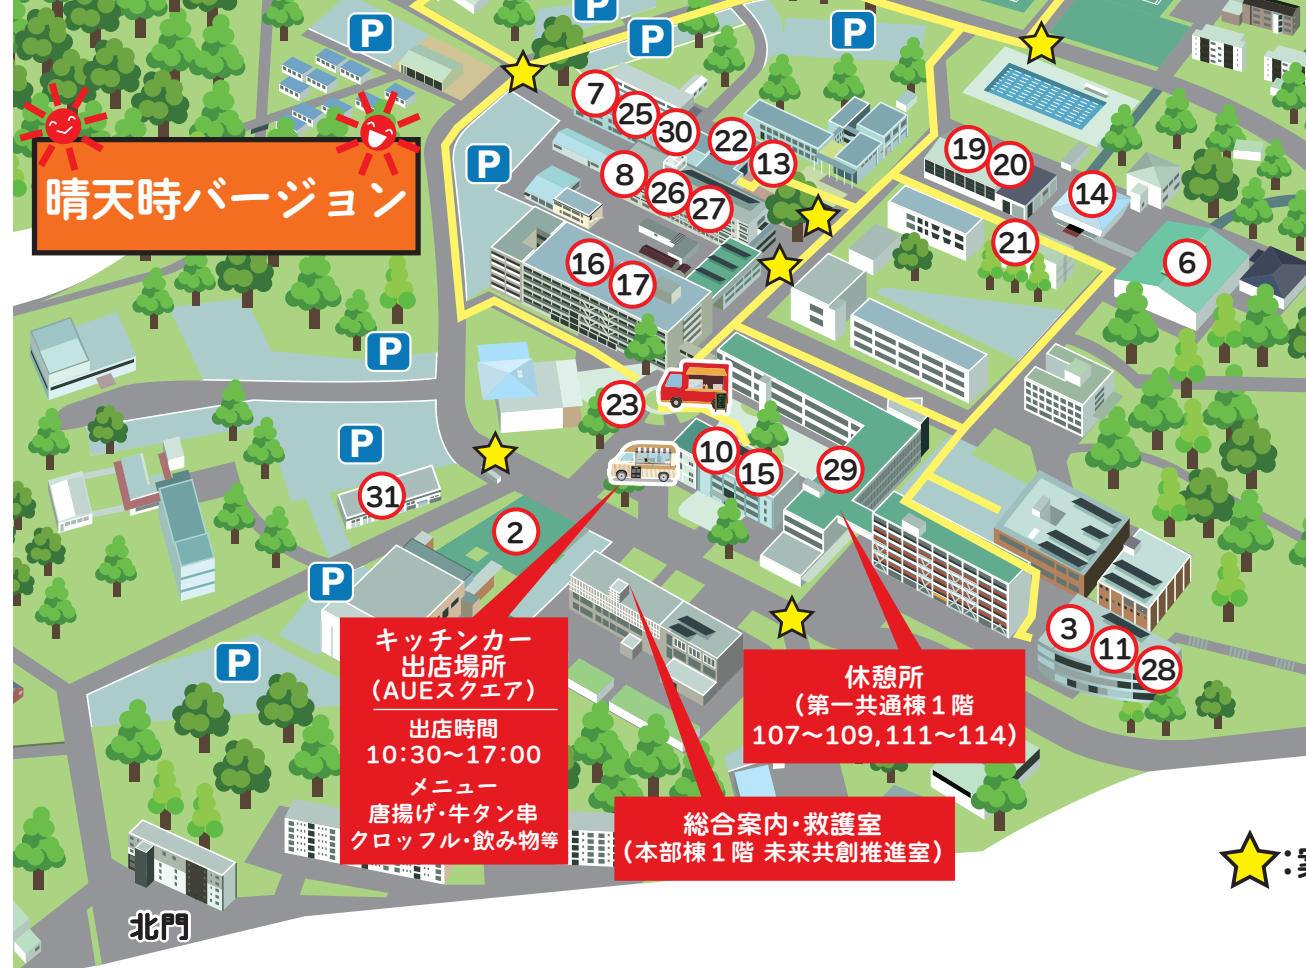

あつまれ!子どもキャンパス

in 愛知教育大学

会場マップ

晴天時バージョン

**キッチンカー
出店場所
(AUEスクエア)**
出店時間
10:30~17:00
メニュー
唐揚げ・牛タン串
クロッフル・飲み物等

**休憩所
(第一共通棟 1階
107~109, 111~114)**

**総合案内・救護室
(本部棟 1階 未来共創推進室)**

★:案内スタッフ

1	高校生と遊ぼう!ー世界の文化(遊び)を体験しようー	附属高等学校武道場
2	あそんでまなぼうさい!	スカイガーデン(講堂前)
3	魔法使いのカフェで働こうーマジック体験ー	教育未来館2階203講義室
4	初めてのソフトテニスinあいちきょういぐだいがく	ソフトテニスコート
5	高校生と遊ぼう!ーサッカー・リズム運動ー	附属高等学校グラウンド
6	楽しさ発見わくわくスポーツ探検隊	第一体育館
7	ガラスのクリスマスリース飾りを作ろう!	美術・技術実習棟1階163
8	木とプラスチックを加工するデジタルものづくり体験	美術技術家政棟1階105
9	切って繋げるバンブーロード~第2章~	附属高等学校ロータリー
10	micro:bitの無線通信で遊ぼう!	教育交流館2階225
11	マイクラで大きな建築物をつくろう!	教育未来館1階103会議室
12	愛教の馬に会いに行こう!	馬場
13	愛教ベース!みんなの秘密基地を作ろう!	美術・技術実習棟1階ピロティ
14	リズムに合わせて楽しく体を動かそう!	体育館附属棟2階
15	なりたい自分に変身!モデルをつくってVTuberデビュー!	教育交流館3階325
16	植物がシャボン玉に大変身!	自然科学棟3階333
17	竹チップでカブトムシを育てよう!~冬の幼虫探し~	自然科学棟1階109
18	高校生と遊ぼう!ーバルシューレ教室&ポッチャ体験ー	附属高等学校体育館
19	電動車いすサッカーってなあに?	第二体育館
20	大学生とミニ運動会!	第二体育館
21	どっちのジャンプが得意!?	保健体育棟1階101
22	作って遊ぼうレクリエーション!	美術・技術実習棟1階109
23	オリジナルおはぎを作ろう!	AUEスクエア
24	大学に生えている竹でもっちゃや道具を作ろう!	教育実験実習棟
25	彫金でピンバッジを作ろう	美術・技術実習棟1階157
26	ひとりできるもん!Cooking編	美術技術家政棟4階417
27	ひとりできるもん!Sewing編	美術技術家政棟4階426
28	お仕事ドローンを考えよう!	教育未来館3階304
29	フィルムで体験「ココロを保存」	第一共通棟1階105
30	バンブーランタンを作ろう!!	美術・技術実習棟1階101
31	和楽器音楽物語コンサート「愛知青い目の人形物語」 &お琴にチャレンジ	次世代教育イノベーション棟 1階101