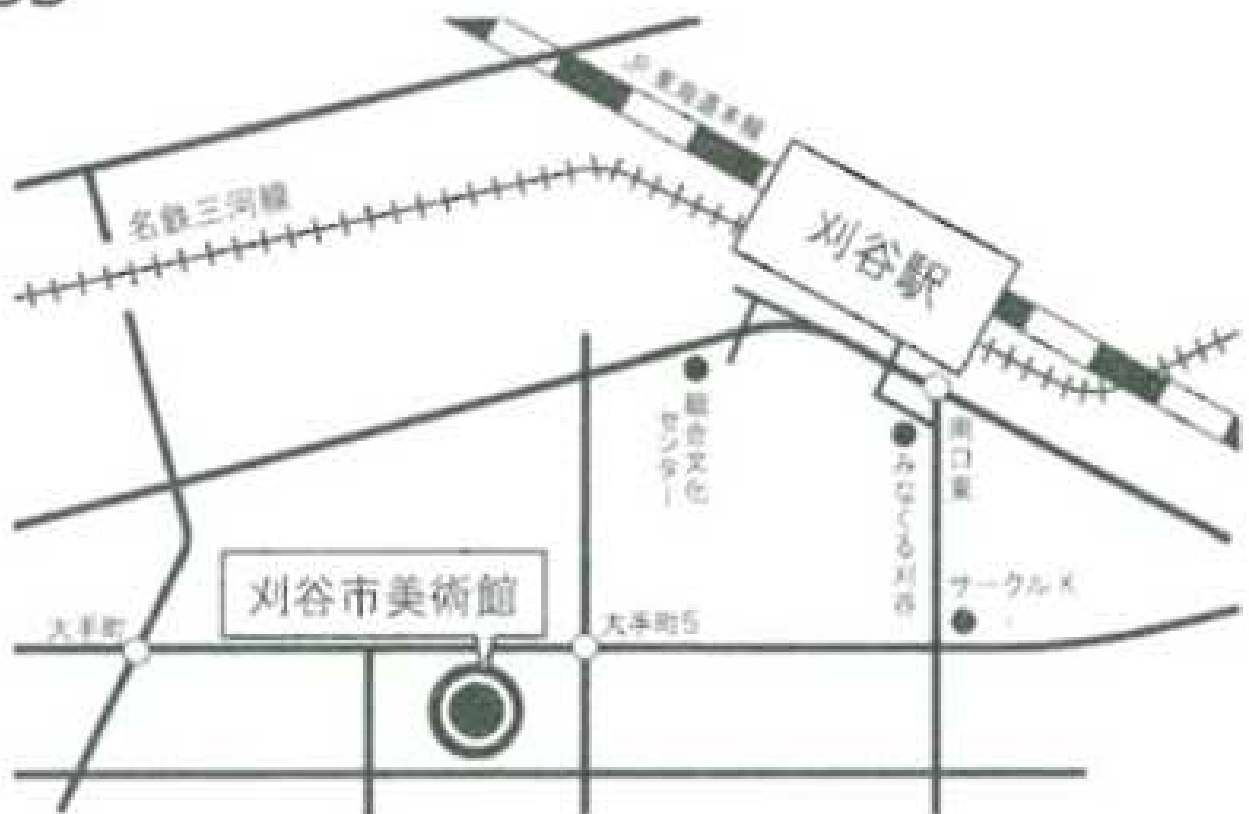

POST CARD

--	--	--	--	--	--	--	--

HPをご覧の皆様へ

## ACCESS

※刈谷駅から美術館までは、刈谷市の公共施設連絡バス（無料）にて約5分です。